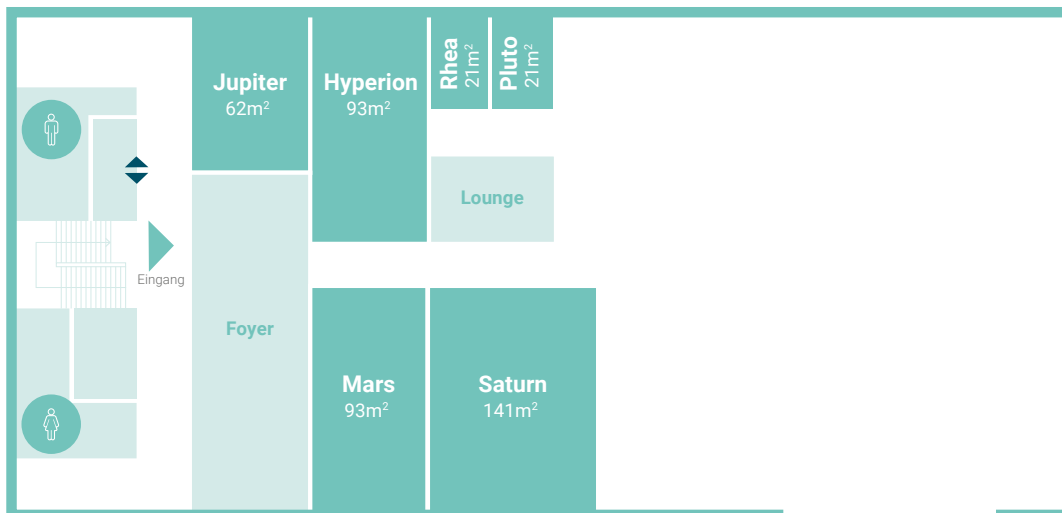

Kapazitäten

Raumname	Größe	Theater	Parlamentarisch	U-Form	Stuhlkreis	Block
Mars	93 m²	70	30	20	-	-
Jupiter	62 m²	30	24	12	20	12
Saturn	141 m²	100	65	40	-	20
Hyperion	93 m²	70	30	20	-	-
Rhea	21 m²	12	-	-	12	8
Pluto	21 m²	12	-	-	12	8

Es stehen ausreichend kostenfreie Parkplätze am Standort zur Verfügung.

Bequeme Anreise per Nahverkehr mit Straßenbahnlinie 2 bis Haltestelle „Sportanlage-Süd“.

Sie möchten einen Seminarraum buchen?
Rufen Sie uns kostenfrei unter **0800 707 082 044**
an oder schreiben Sie uns eine Email an **info@meetinn.de** !

www.meetinn.de