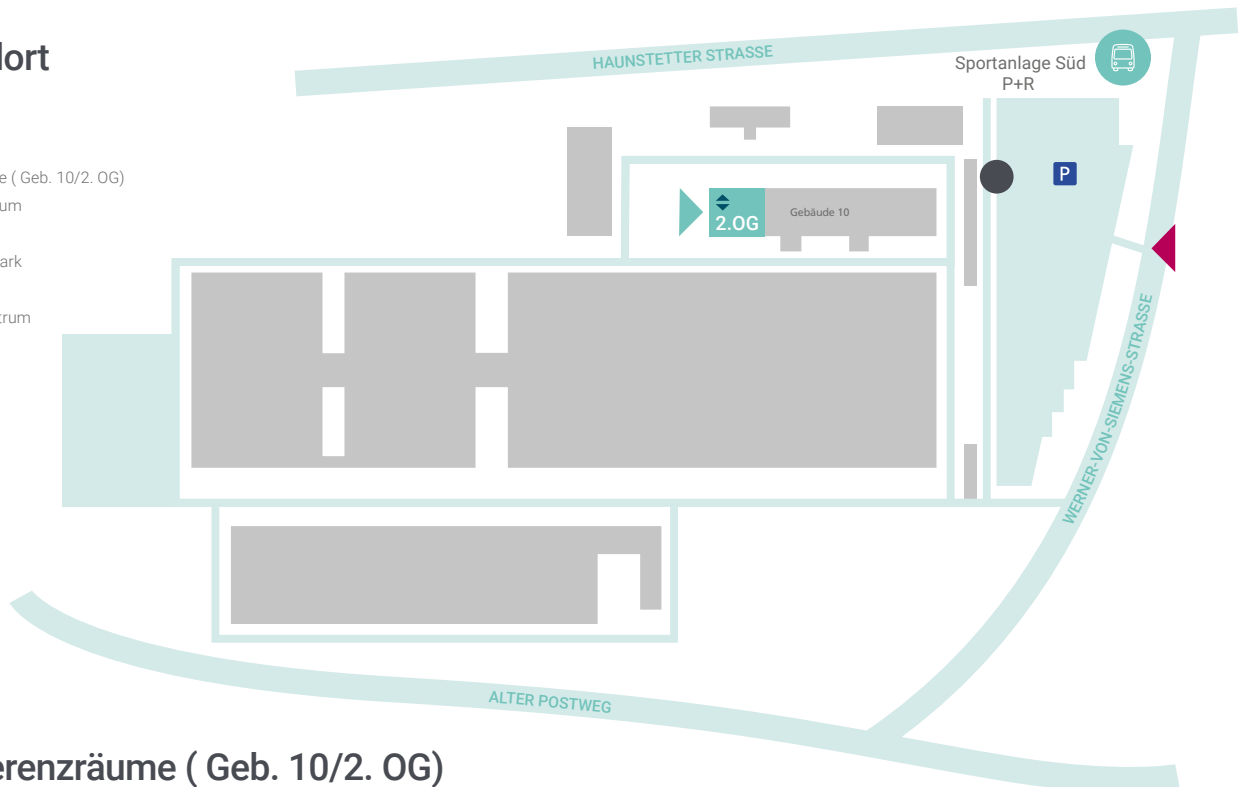

meetinn

Augsburg

Seminar- & Schulungsräume

- Professionell ausgestattete Veranstaltungsräume
- Stilvolle Lounges
- Highspeed-Internet, Whiteboard, Flipchart & Beamer
- Individuelles Catering
- Ansprechpartner vor Ort
- Ausreichend Stellplätze

## Standort

### Legende

- meetinnKonferenzräume (Geb. 10/2. OG)
- ▶ Eingang Konferenzzentrum
- Besucherempfang
- ▶ Einfahrt Sigma Technopark
- ◄ Fahrstuhl
- P Parkplatz Konferenzzentrum