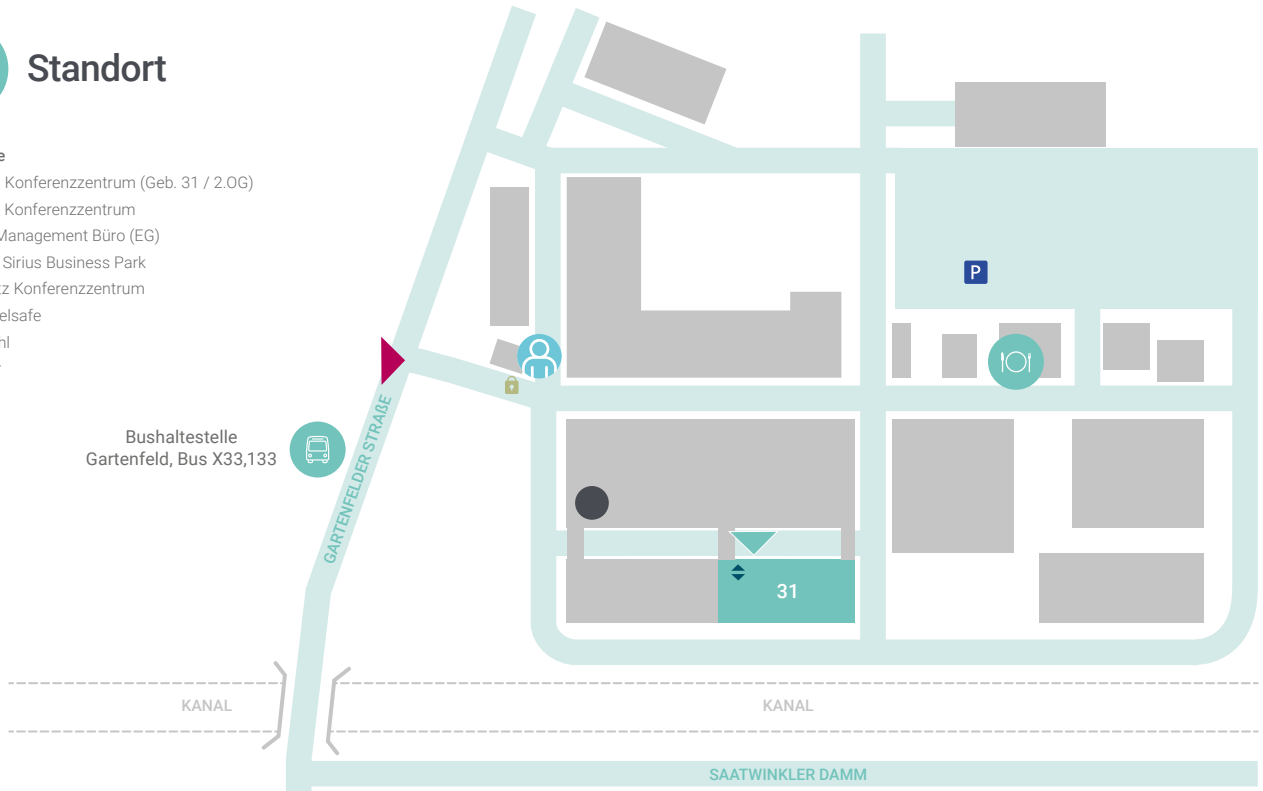

Standort

Legende

- meetinn Konferenzzentrum (Geb. 31 / 2.OG)
- ▶ Eingang Konferenzzentrum
- Center Management Büro (EG)
- ▶ Einfahrt Sirius Business Park
- P Parkplatz Konferenzzentrum
- 🔑 Schließsafe
- ↕ Fahrstuhl
- 👤 Pförtner