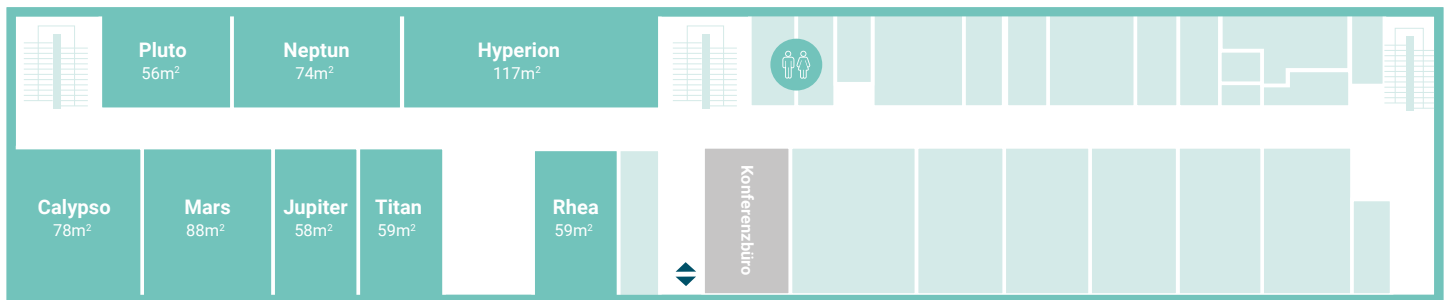

meätinn

Berlin

Seminar- & Schulungsräume

- Professionell ausgestattete Veranstaltungsräume
- Stilvolle Lounges
- Highspeed-Internet, Whiteboard, Flipchart & Beamer
- Individuelles Catering
- Ansprechpartner vor Ort
- Ausreichend Stellplätze

Standort

Legende

- meetinn Konferenzzentrum (Geb. 31 / 2.OG)
- ▶ Eingang Konferenzzentrum
- Center Management Büro (EG)
- ▶ Einfahrt Sirius Business Park
- P Parkplatz Konferenzzentrum
- 🔑 Schließsafe
- ↕ Fahrstuhl
- 👤 Pförtner

Konferenzräume (Geb. 31 / 2.OG)

Kapazitäten

Raumname	Größe	Theater	Parlamentarisch	U-Form	Stuhlkreis	Block
Hyperion	117 m²	80	50	40	30	40
Mars	88 m²	35	35	22	20	20
Calypso	78 m²	25	25	15	15	-
Neptun	74 m²	30	30	10	5	10
Rhea	59 m²	20	20	20	15	20
Pluto	50 m²	15	15	15	12	15
Titan	59 m²	20	20	20	15	20
Jupiter	58 m²	20	20	20	15	20