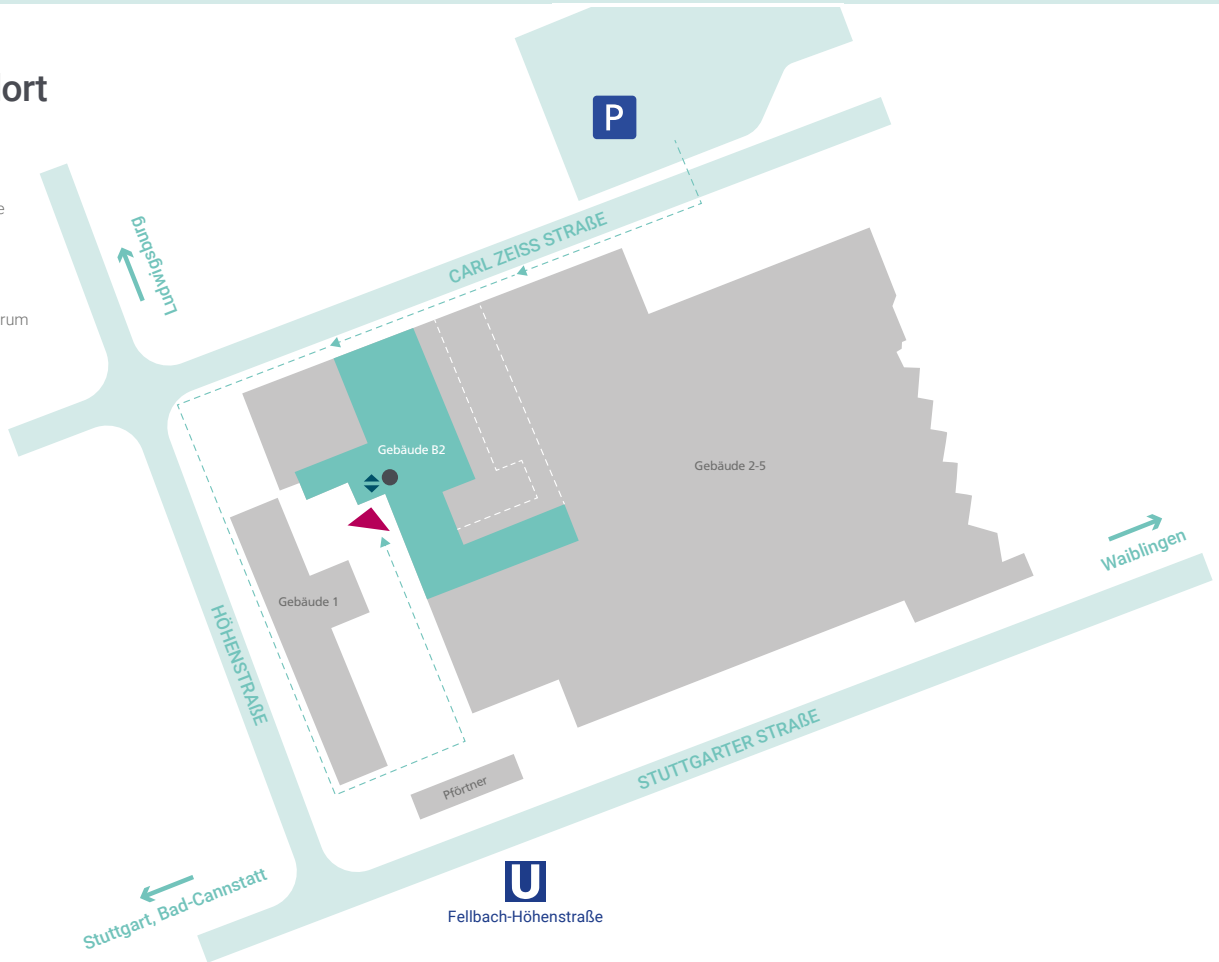

**mestinn**

**Fellbach**

**Seminar- & Schulungsräume**

- Professionell ausgestattete Veranstaltungsräume
- Stilvolle Lounges
- Dachterrasse
- Räume voll klimatisiert
- Highspeed-Internet, Whiteboard, Flipchart & Beamer
- Individuelles Catering
- Ansprechpartner vor Ort
- Ausreichend Stellplätze

## Standort

### Legende

- meetinn Konferenzräume
- ▶ Haupteingang
- Besucherempfang
- ◆ Fahrstuhl
- P Parkplatz Konferenzzentrum